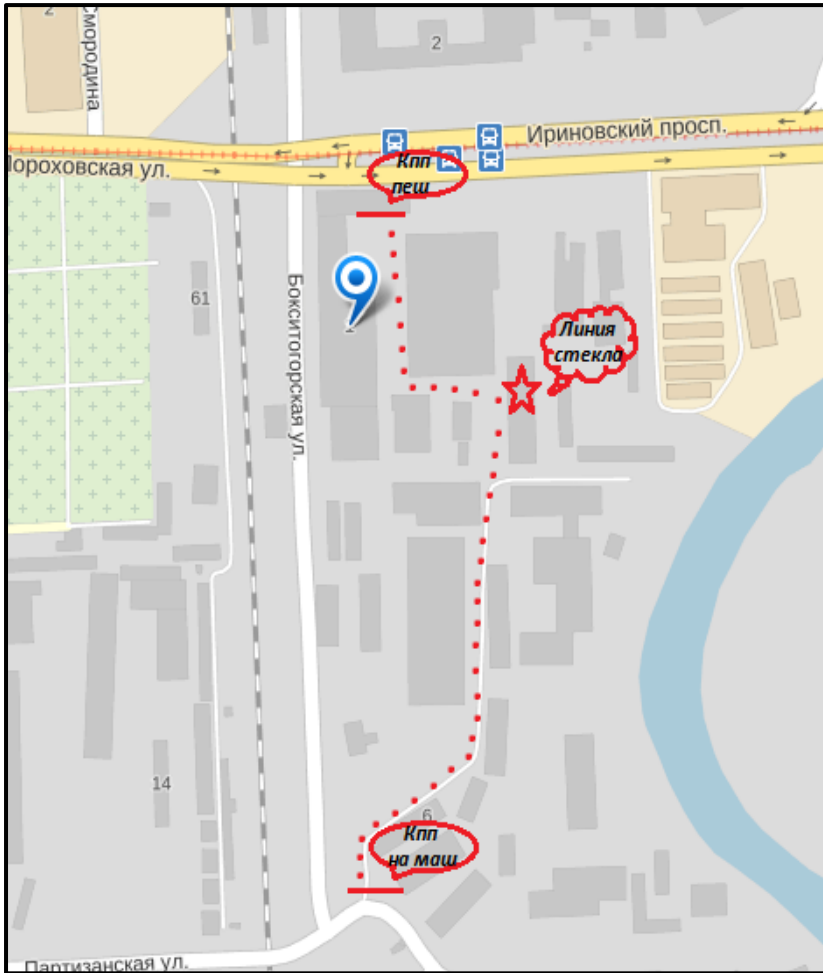

СХЕМА ПРОЕЗДА

в ООО «Линия стекла»

Наш адрес: Санкт-Петербург, Ириновский проспект, д.1, лит.Х

Отгрузки со склада по будням

С 9:00 до 16:30

Обед с 12:30 до 13:00

- На автомобиле :Заезд через шлагбаум с Новомалиновской дороги, д.6А, далее по указателям «Линия стекла» до белого здания с синей крышей.

С 25 апреля 2018 г Въезд платный – 50 рублей

- Пешком через проходную завода "Полимерстройматериалы" мест.тел.2077

Телефон (812) 309 73 00 , 309 95 79